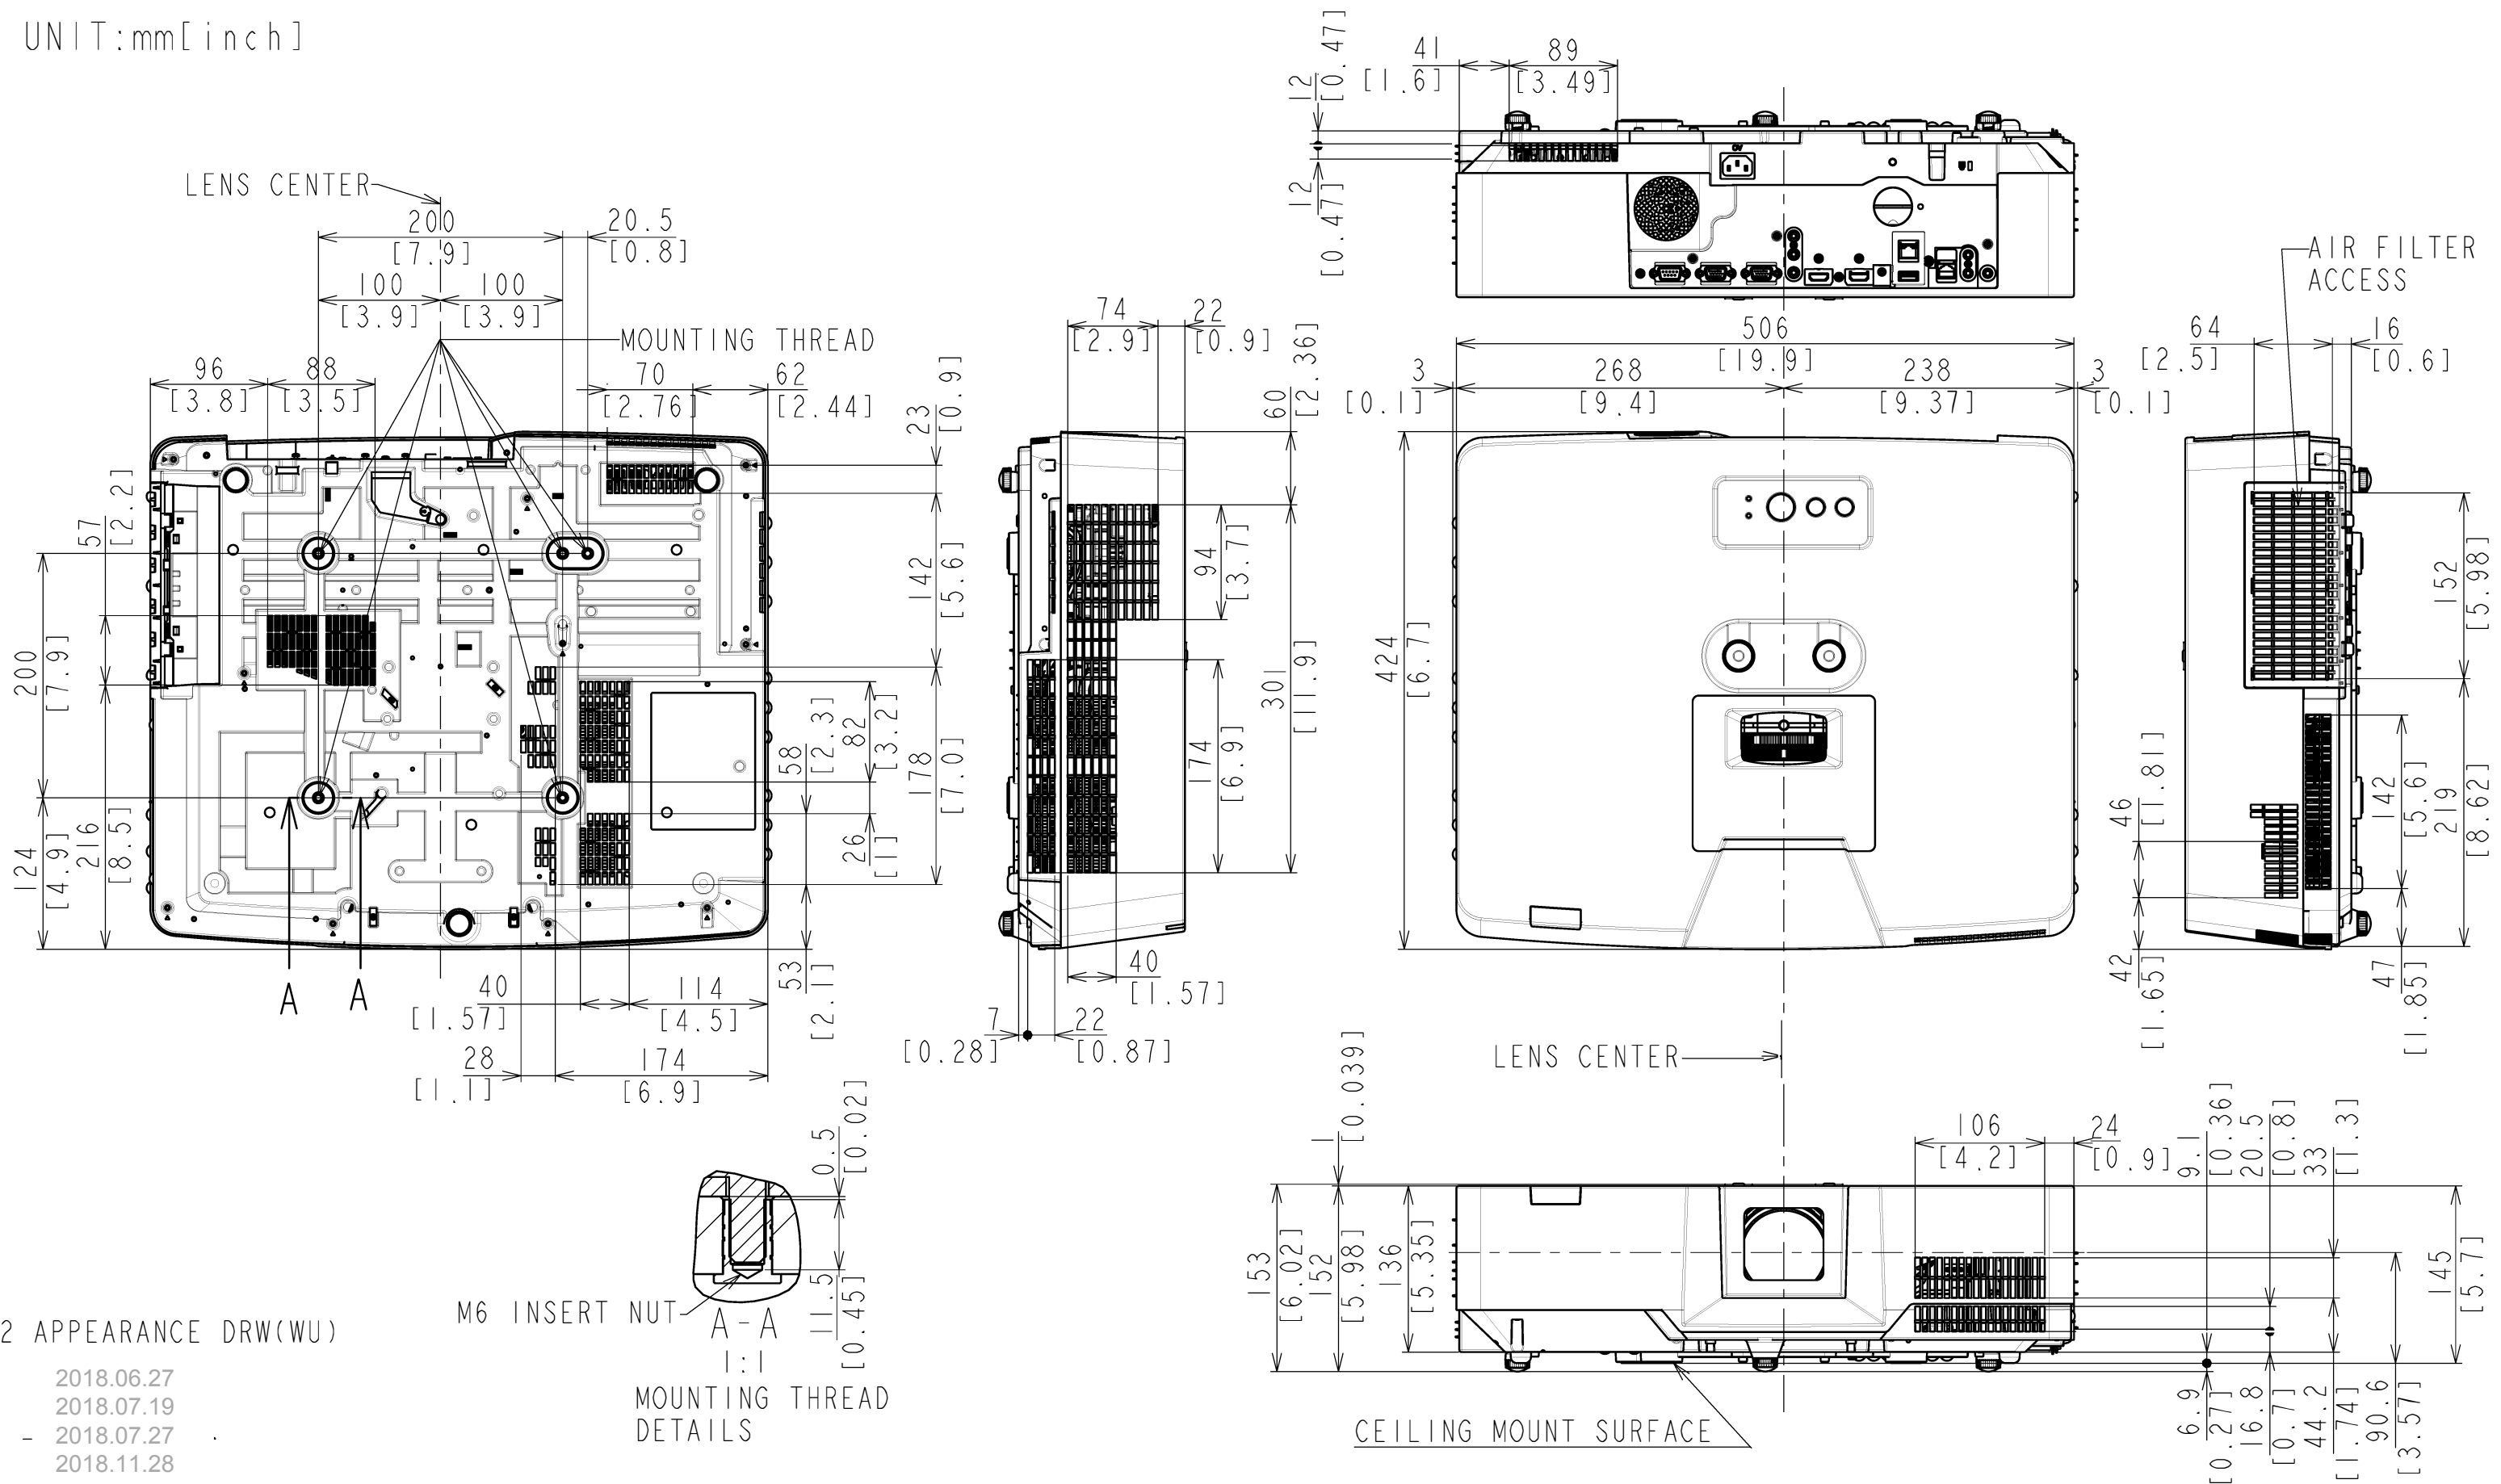

UNIT:mm[inch]

F2 APPEARANCE DRW(WU)

2018.06.27
2018.07.19
- 2018.07.27
2018.11.28